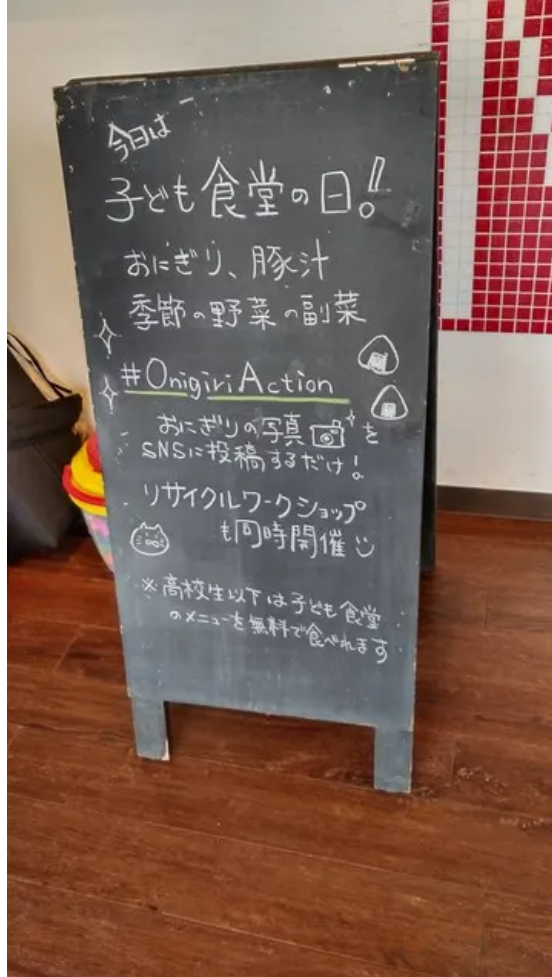

連携後の追っかけ記事(0)

八尾市関係（行事案内）(110)

外から一歩踏み入れば、なんていい匂いがするんでしょう！

お腹ペコペコ。(\*^▽^)

なんと「地域コミュニティカフェyotteco」さんからのご厚意で一食いただけることになりました！

取材にきて良かった...！

おいしいです！とても美味しい！

特に豚汁！ごろごろとお野菜が入っていて、食べて満足間違いなし。